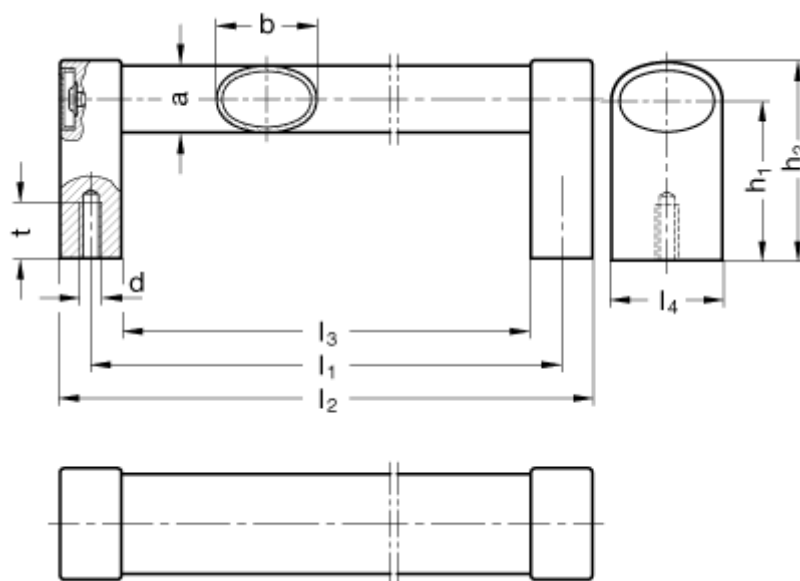

Varenummer: 20997250
Beskrivelse: E+G Ovalt håndtag i aluminium
GN 334-36-250-EL

Mål

$a = 24$	$l_4 = 40$
$b = 36$	$t = 15$
$d = M 8$	
$h_1 = 57$	
$h_2 = 71$	
$l_1 = 250$	
$l_2 = 272$	
$l_3 = 228$	